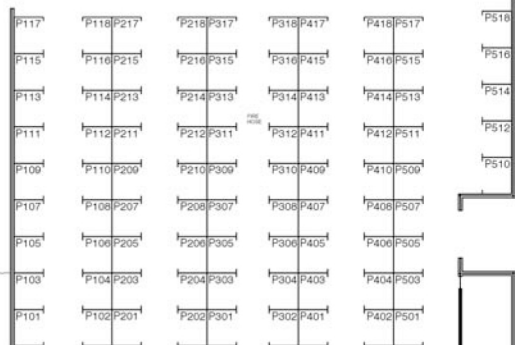

WILL CALL
BOOTH

SHEEP BARN

POULTRY BARN

HORSE RIDES

PONY
RIDES

070

069

S-106 XL 24' 18' S-104 XL 24' 18' S-102 XL 24' 18' S-100 XL 24' 18'

051 052 053 054 055 056 057

EXIT
P601 P602 P603 P604 P605 P606 P607 P608 P609 P610 P611 P612

P801 P802 P803 P804

XL 24' XL 24' XL 24' XL 24'

058 059 060 061 062 063 064 065 066